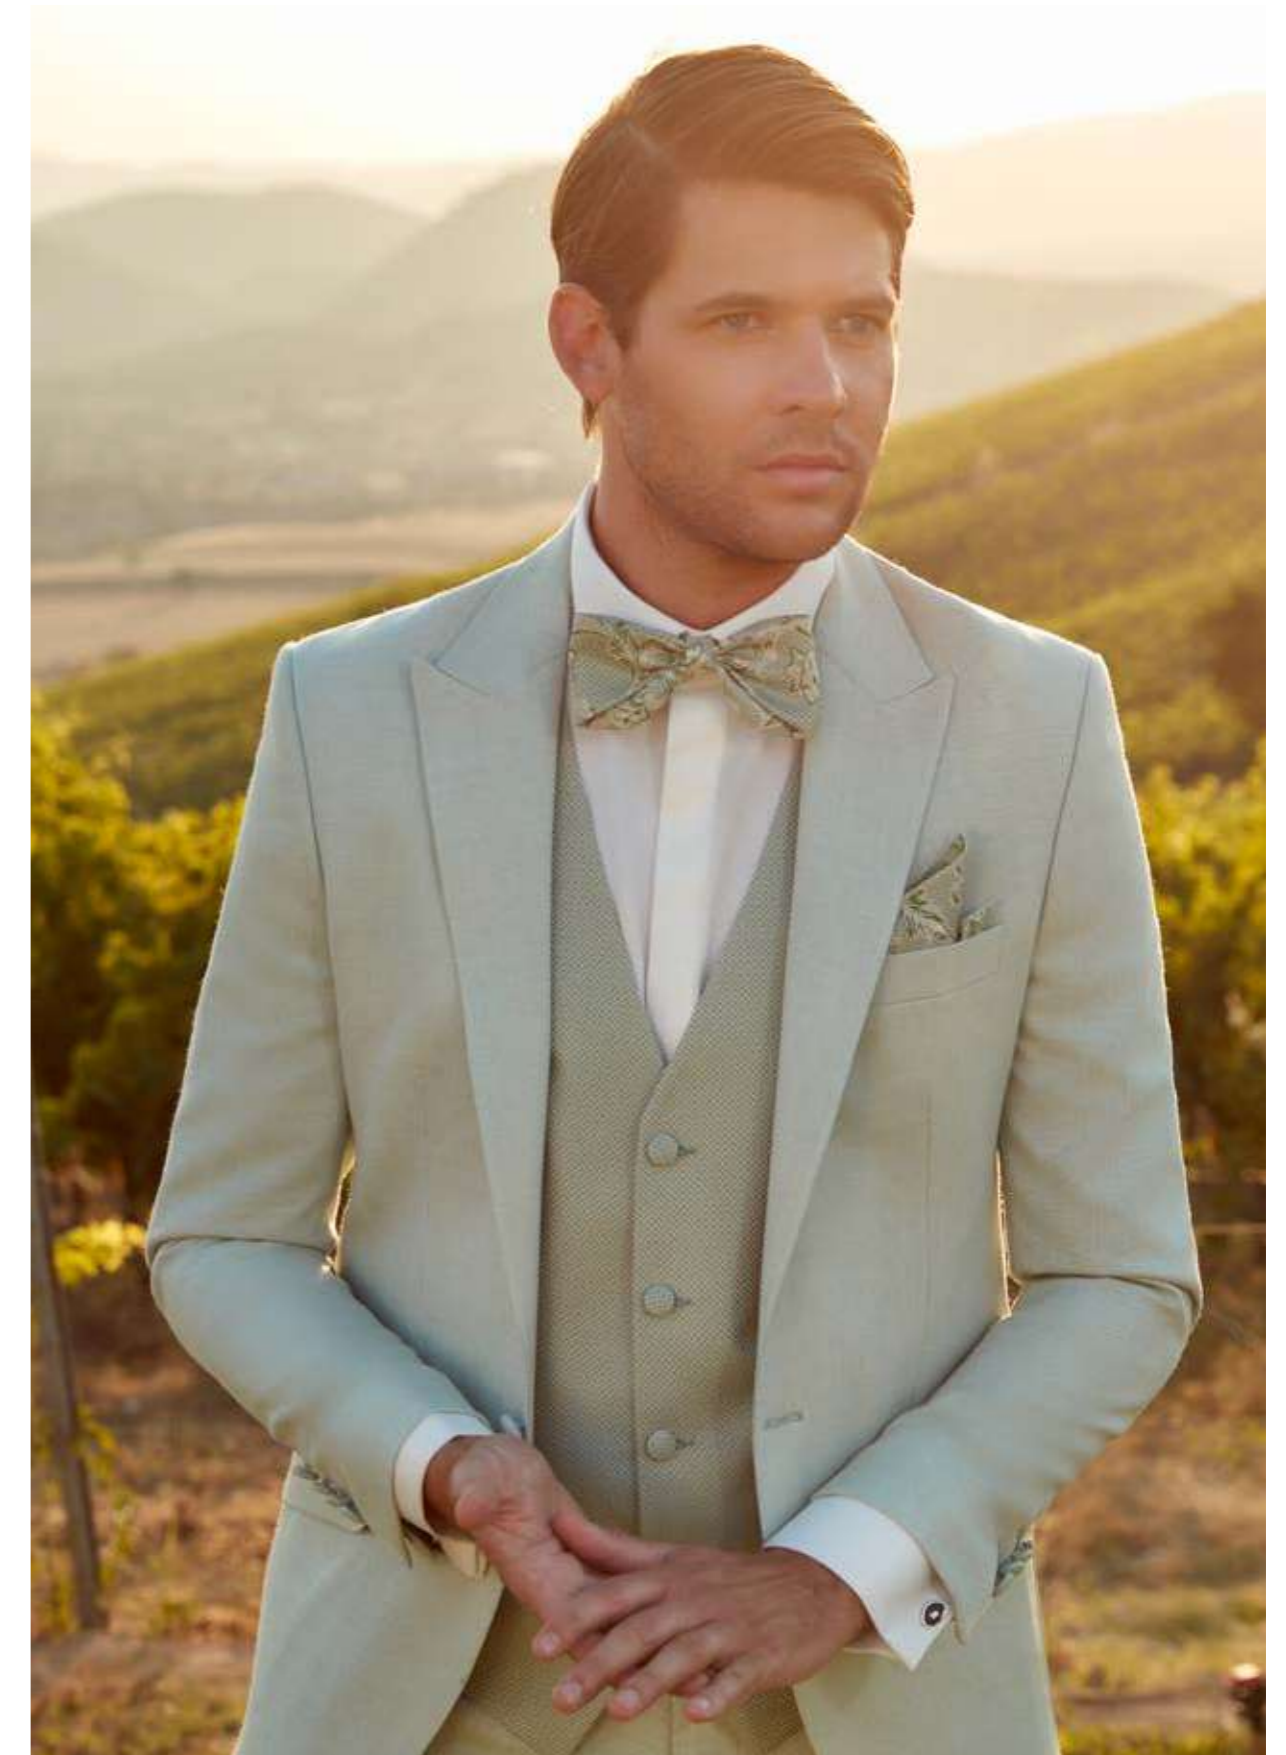

Size: 44-62

915-620
SILVA

Bleu Marine / Navy / Dunkelblau
Gris / Grey / Grau

Size: 44-62

877-360
SEUL

Bleu / Blue / Blau
Beige / Beige / Beige
Vert / Green / Grün
Bordeaux / Burgundy / Weinrot

Size: 44-70
Junior Size: 4-12